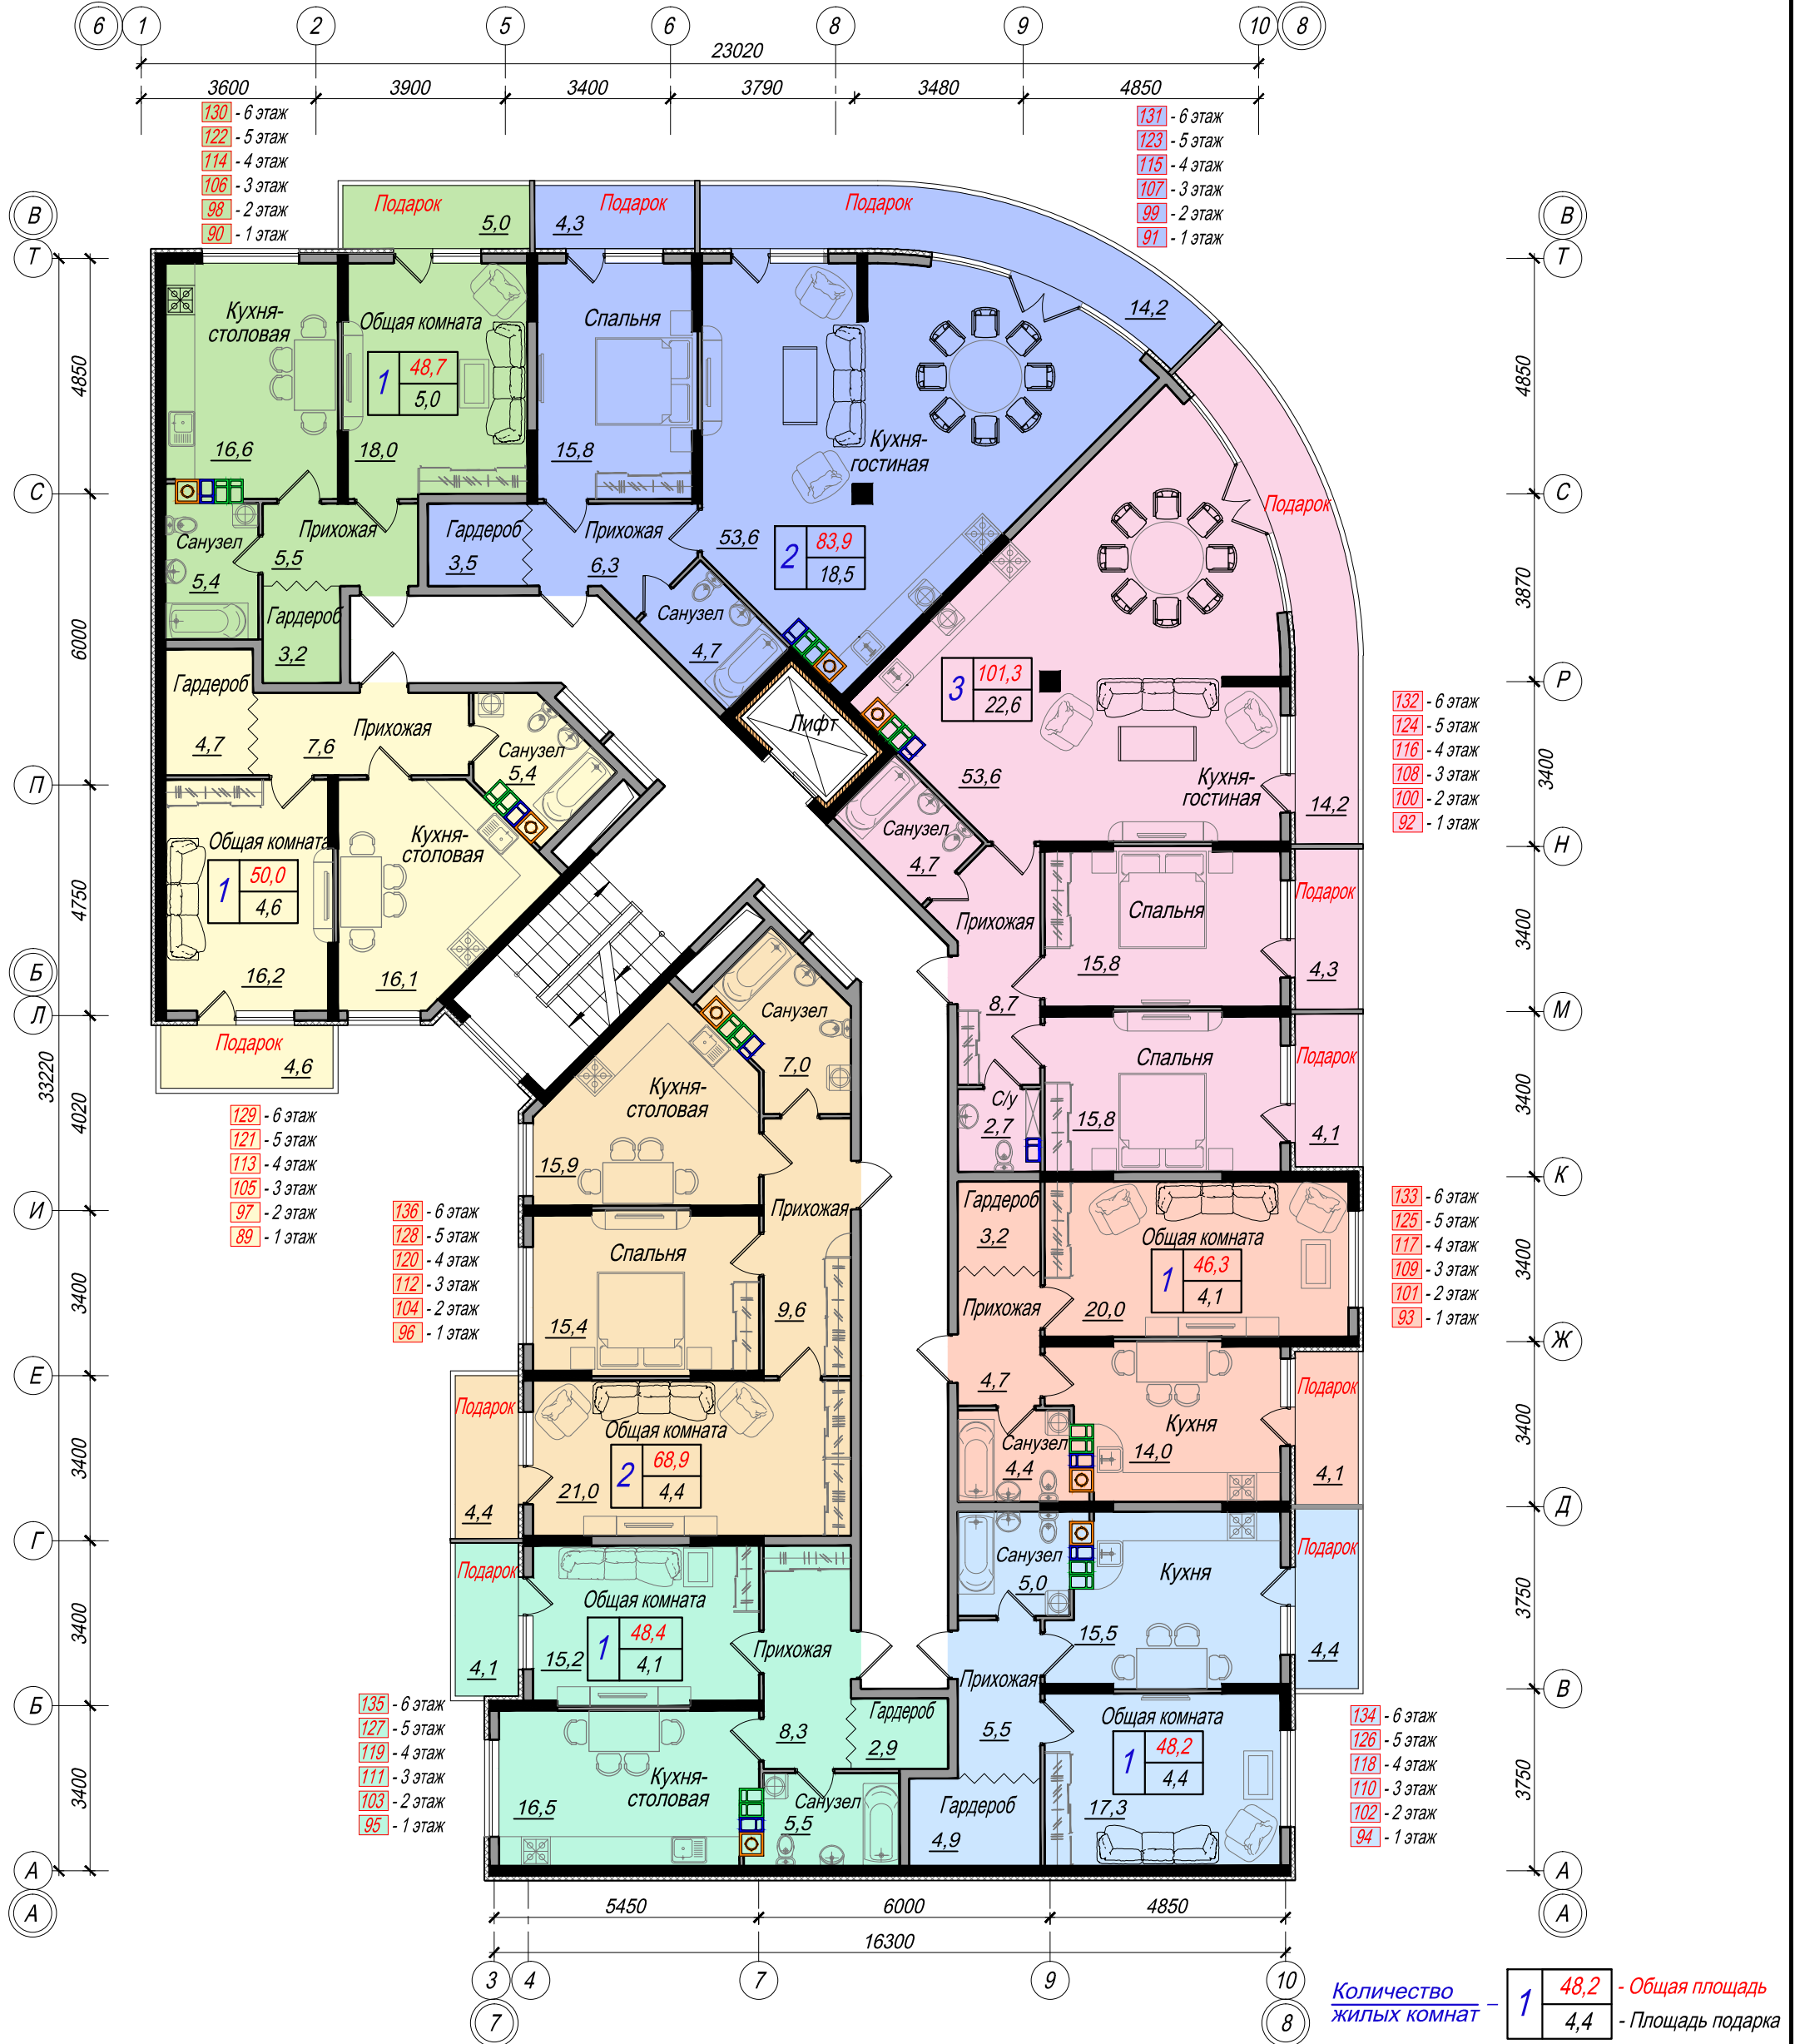

### План 1-6 этажей

### Вид на море

#### Условные обозначения:

- Дымоход для котла
- Вентиляционные каналы для кухни
- Вентиляционный канал для санузла
- Монолитные конструкции
- Стены и перегородки
- Утеплитель
- Шумоизоляция лифтовых шахт

Жилой комплекс "Изумрудный город" по ул. Мира, в г. Геленджике. Литер 4. БС-3. План 1-6 этажей