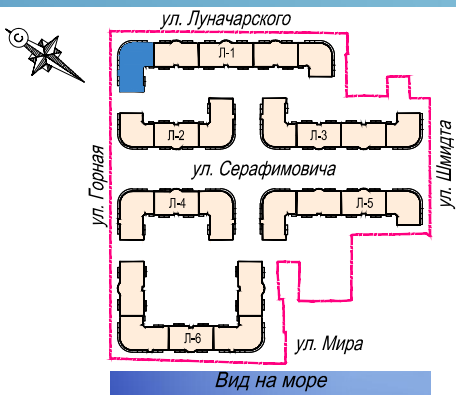

| | | |
|--------------|----------------|--------------|
| Инв. N подл. | Подпись и дата | Взам. инв. N |
| | | |

План 2-5 этажей

Вид на море

Условные обозначения:

- Дымоход для котла
- Вентиляционные каналы для кухни
- Вентиляционный канал для санузла
- Монолитные конструкции
- Стены и перегородки
- Утеплитель
- Шумоизоляция лифтовых шахт

Жилой комплекс "Изумрудный город"
 по ул. Мира, в г. Геленджике.
 Литер 1. БС-1. План 2-5 этажей